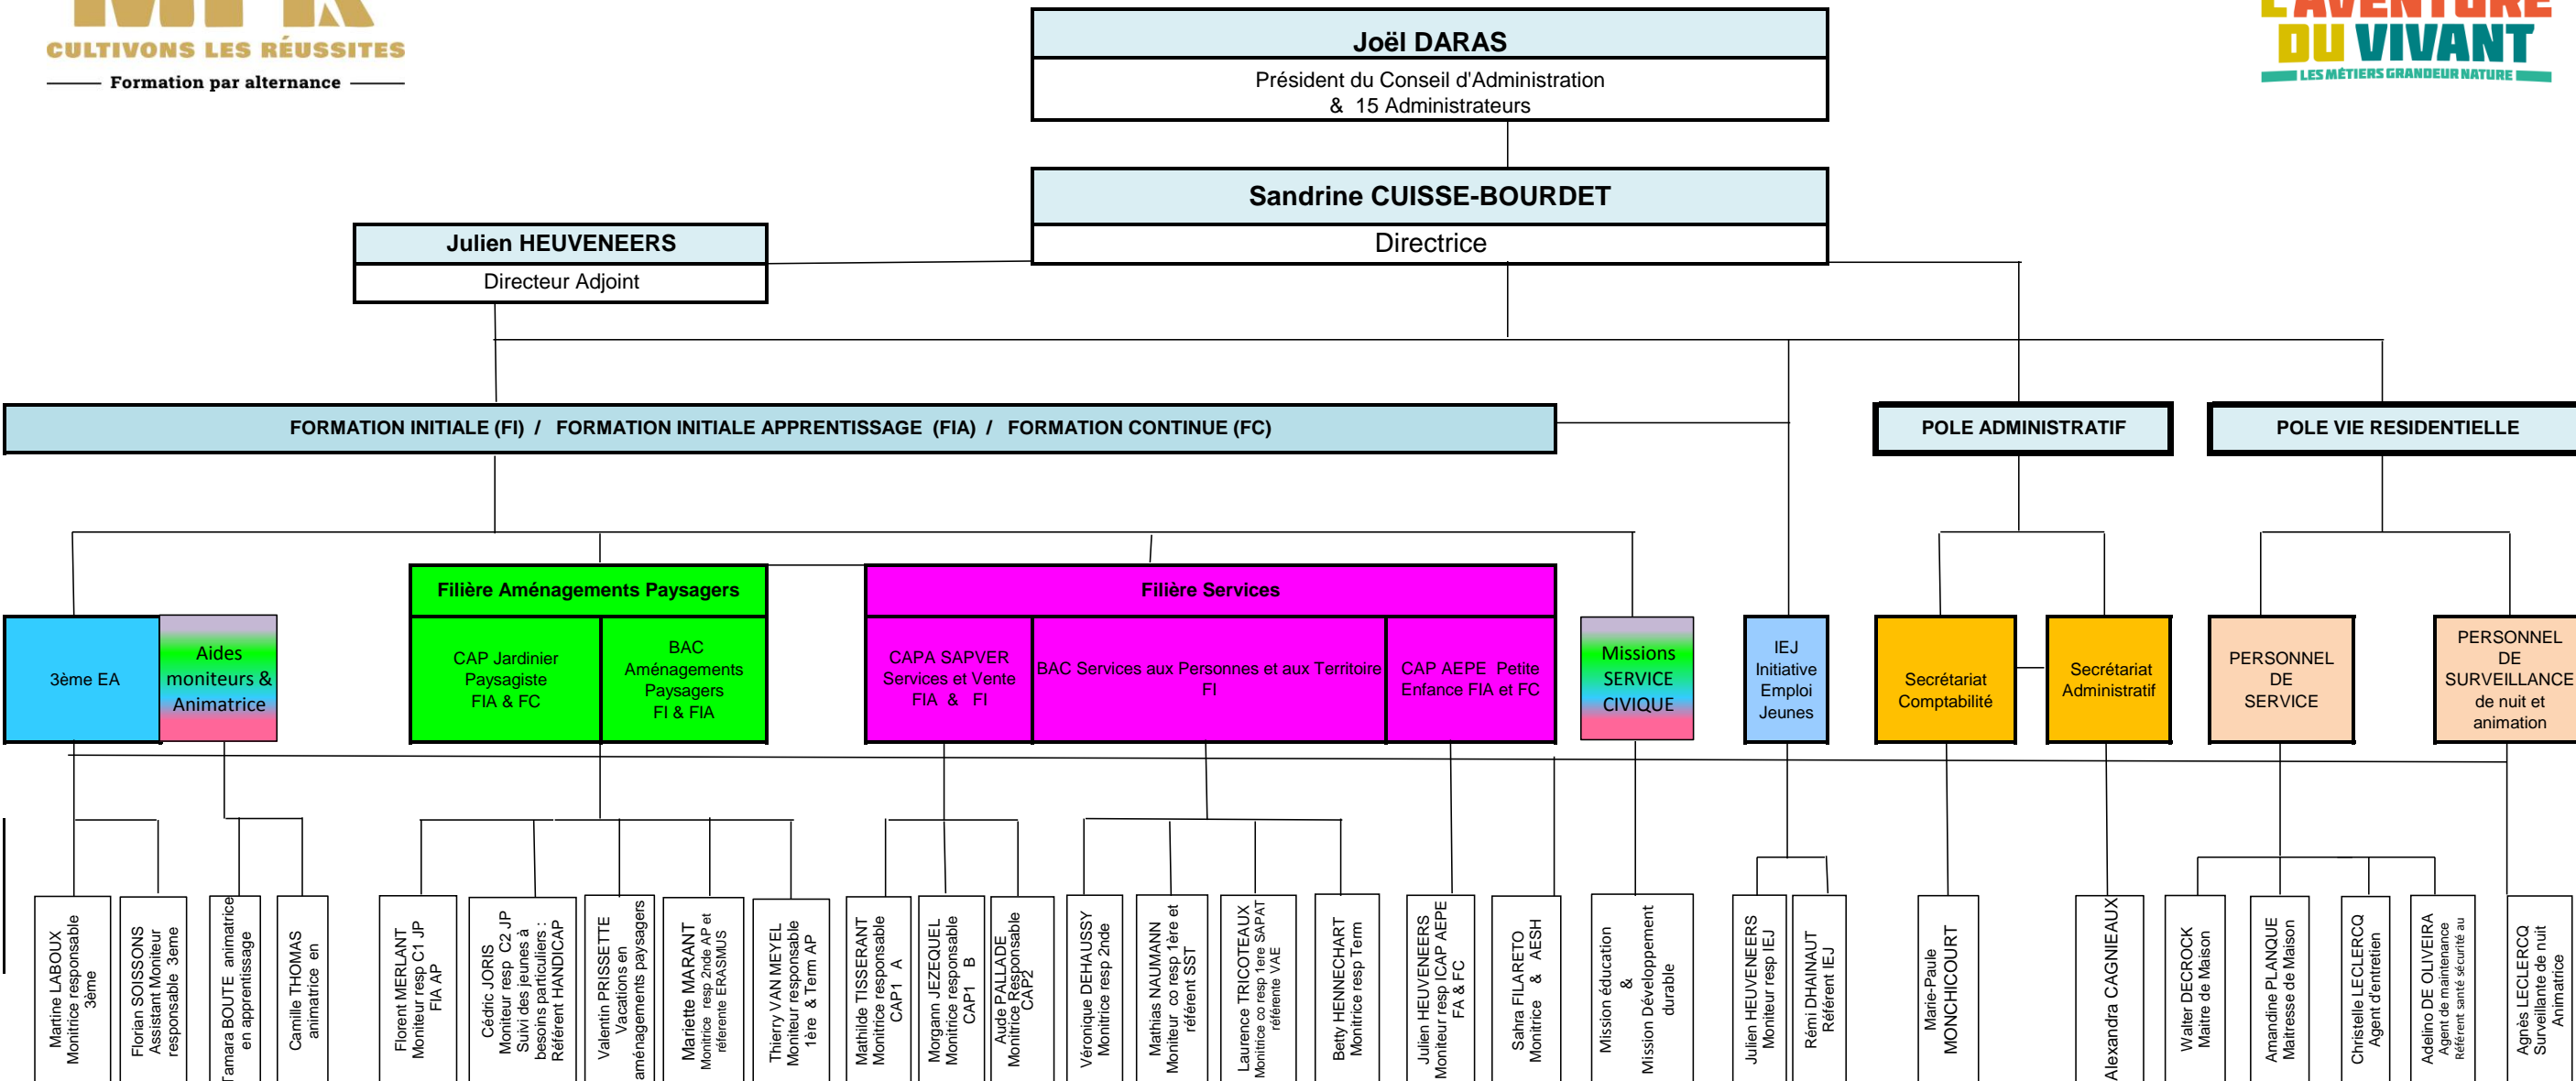

# ORGANIGRAMME DE LA MAISON FAMILIALE RURALE & CFA 2022/2023

## Le Clos Fleuri - Avesnes sur Helpe

Ce projet est cofinancé par l'Union Européenne avec le Fonds social européen et l'initiative pour l'emploi des jeunes

Mise à jour 01/03/2023